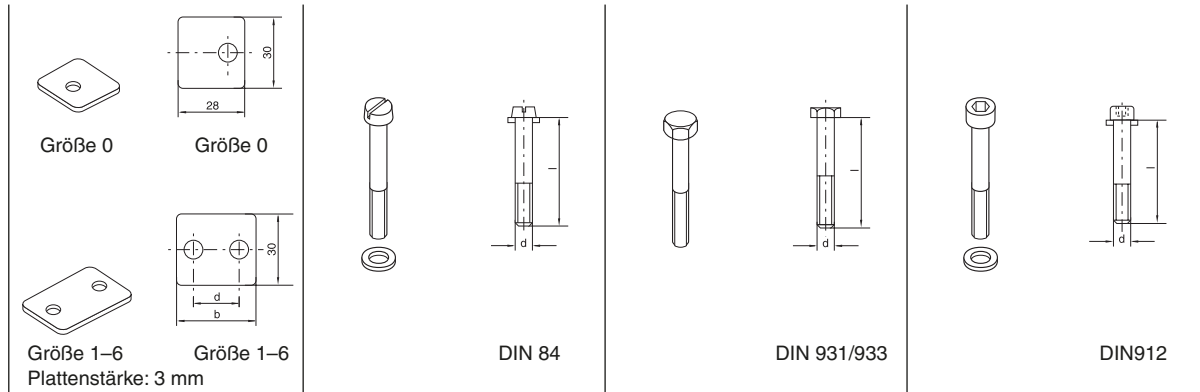

Rohrschellen Serie A (Leichtbaureihe) – Einzelteile

DIN 3015, Teil 1

Schellen- größe	Deckplatte		Schlitzschrauben		Sechskantschrauben		Innensechskantschrauben	
	DP A... Bestellzeichen	Maße: b d	SL A... Bestellzeichen	Maße: d x L	SSL A... Bestellzeichen	Maße: d x L	IS A... Bestellzeichen	Maße: d x L
0	DPA0X	– –	SLA0X	M 06x20	SSLA0X	M 06x30	ISA0X	M 06x20
1	DPA1X	34 20	SLA1X	M 06x20	SSLA0X	M 06x30	ISA0X	M 06x20
2	DPA2X	40 26	SLA2X	M 06x25	SSLA2/SSB1X	M 06x35	ISA2X	M 06x25
3	DPA3X	48 33	SLA3X	M 06x30	SSLA3X	M 06x40	ISA3X	M 06x30
4	DPA4X	57 40	SLA4X	M 06x35	SSLA4X	M 06x45	ISA4X	M 06x35
5	DPA5X	70 52	SLA5X	M 06x50	SSLA5X	M 06x60	ISA5X	M 06x50
6	DPA6X	86 66	SLA6X	M 06x60	SSLA6X	M 06x70	ISA6X	M 06x60
7	DPA7X	120 94			SSLA7X	M 06x100		
8	DPA8X	146 120			SSLA8X	M 06x125		

Stahlteile auch in Edelstahl lieferbar.